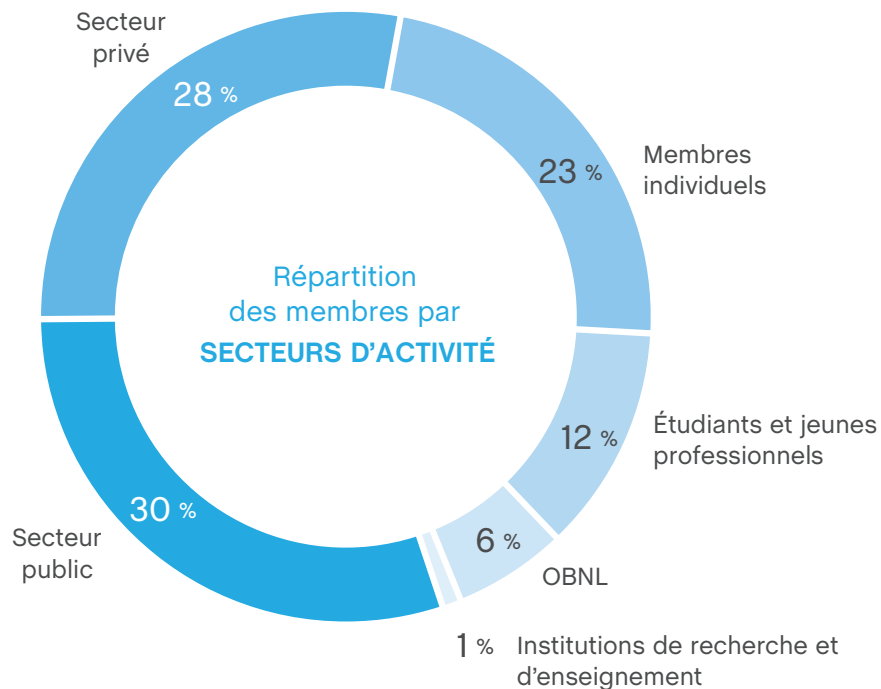

Réseau Environnement

Catalyseur de l'économie verte au Québec

Plan de partenariat et
trousse média 2020-2021

RÉSEAU ENVIRONNEMENT

Réseau Environnement est un précurseur dans le domaine de l'environnement depuis plus de 55 ans. Devenu le plus grand réseau multisectoriel de spécialistes en environnement au Québec, l'organisme contribue au rayonnement du savoir et de l'innovation dans ce secteur d'activité grâce à ses 2 000 membres actifs et ses comités d'experts répartis dans toutes les régions de la province.

QUI REPRÉSENTONS-NOUS ?

La revue
des spécialistes de
l'environnement
au Québec

Vecteur Environnement

Publié depuis 1998,
Vecteur Environnement est l'unique
revue technique en environnement au
Québec. Chaque numéro présente un
dossier spécial et couvre en
profondeur des sujets d'importance en
environnement. Elle est disponible en
format papier et électronique, et est
distribuée auprès des membres de
Réseau Environnement, dans diverses
entreprises.

CONTENU DE VECTEUR ENVIRONNEMENT

- > Dossier thématique
- > Chroniques sur les différents secteurs en environnement
- > Articles techniques
- > Articles scientifiques
- > Menu législatif : article de fond sur de nouvelles réglementations
- > En région : actualité locale
- > Emplois verts : nouvelle vision du marché de l'emploi
- > Tour d'horizon : actualités de Réseau Environnement, agenda, actualités internationales