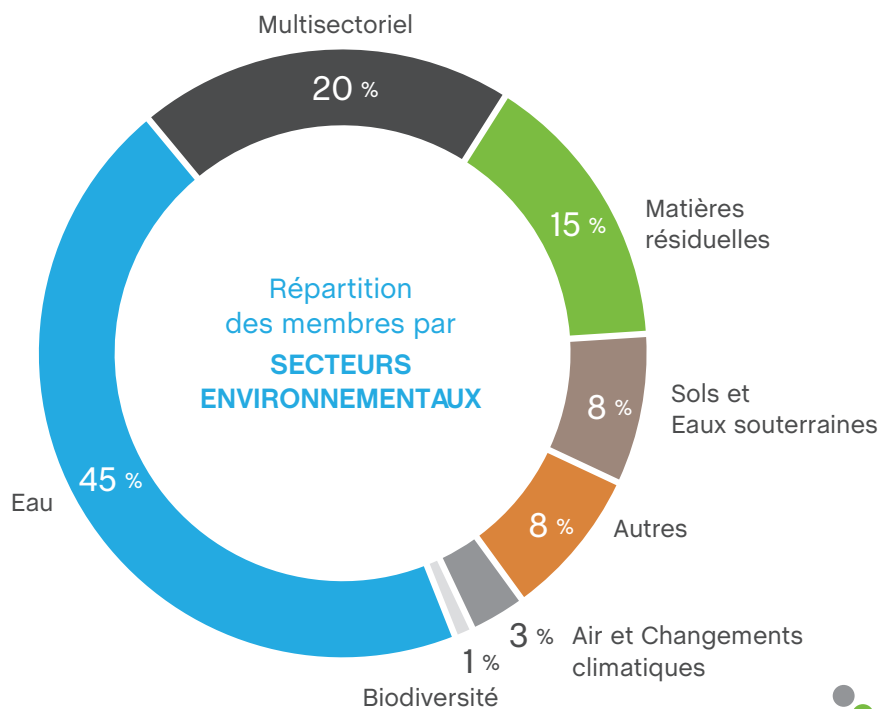

Réseau Environnement

Catalyseur de l'économie verte au Québec

Plan de partenariat et
trousse média 2020-2021

RÉSEAU ENVIRONNEMENT

Réseau Environnement est un précurseur dans le domaine de l'environnement depuis plus de 55 ans. Devenu le plus grand réseau multisectoriel de spécialistes en environnement au Québec, l'organisme contribue au rayonnement du savoir et de l'innovation dans ce secteur d'activité grâce à ses 2 000 membres actifs et ses comités d'experts répartis dans toutes les régions de la province.

QUI REPRÉSENTONS-NOUS ?

La revue
des spécialistes de
l'environnement
au Québec

Vecteur Environnement

Publié depuis 1998,
Vecteur Environnement est l'unique
revue technique en environnement au
Québec. Chaque numéro présente un
dossier spécial et couvre en
profondeur des sujets d'importance en
environnement. Elle est disponible en
format papier et électronique, et est
distribuée auprès des membres de
Réseau Environnement, dans diverses
entreprises.

CONTENU DE VECTEUR ENVIRONNEMENT

- > Dossier thématique
- > Chroniques sur les différents secteurs en environnement
- > Articles techniques
- > Articles scientifiques
- > Menu législatif : article de fond sur de nouvelles réglementations
- > En région : actualité locale
- > Emplois verts : nouvelle vision du marché de l'emploi
- > Tour d'horizon : actualités de Réseau Environnement, agenda, actualités internationales